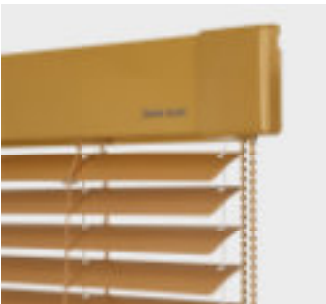

ISOTRA SYSTEM CLASSIC.

- Профили из экструдированного алюминия,
- нестандартное исполнение для скошенных и стрельчатых окон.