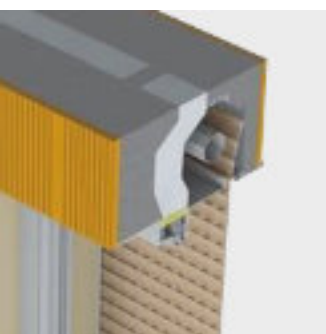

РУЛОННЫЕ ШТОРЫ В ПЕРЕМЫЧКУ HELUZ

- Высокая степень солнцезащиты,
- устранение температурных мостов,
- алюминиевые рейки с полиуретановым эластомером,
- максимальная гарантированная площадь 8,5 м².

Тип	Мин. ширина (мм)	Макс. ширина (мм)	Макс. высота (мм)	Макс. гарантированная площадь (м²)
Ламель М328	600	2 900	2 800	6,5
Ламель М317	600	2 700	2 800	5,8
Ламель МУ442	600	4 000	2 300	8,5