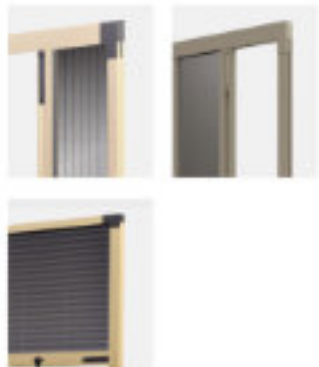

ТИП C1, C2, C10, C11, C20

- Алюминиевая рамка,
- установка без сверления рамы окна,
- рекомендуется для окон без желоба,
- цветное исполнение по шкале RAL, имитация древесины или пленка из ренолита,
- возможность нестандартного исполнения для сеток типа C1 и C2,
- максимальная площадь: 3,6 м².

РУЛОННЫЙ ТИП F10, G10

- Возможность произвольного подъема и опускания сетки по горизонтали и вертикали,
- экструдированный алюминиевый короб,
- рекомендуется для двухстворчатых окон и балконных дверей,
- цветное исполнение рамки по шкале RAL,
- максимальная площадь тип F10: 3,6 м², тип G10: 3 м².

ТИП E

- Алюминиевая рамка,
- рекомендуется для окон с желобом, для установки в оконный проем и старых типов окон,
- цветное исполнение по шкале RAL или имитация древесины,
- максимальная площадь: 3,6 м².

ДВЕРНОЙ ТИП H1

- Вальцованная алюминиевая рамка,
- высокая прочность рамки,
- самозакрывающиеся петли,
- несложный демонтаж из балконных дверей,
- цветное исполнение рамки по шкале RAL, имитация древесины или пленка из ренолита,
- максимальная площадь: 3 м².

МОСКИТНЫЕ СЕТКИ ПЛИССЕ

PS1, PS1 V, PS2, PS2 V, PS3 V, PS4 V

- Невысокий нижний профиль (PS1, PS 1V, PS2, PS2 V, PS 3V),
- вертикальное (PS1, PS1 V, PS2, PS2 V, PS3 V) или горизонтальное управление (PS4 V),
- прочная сертифицированная сеть, стойкая к неблагоприятным атмосферным явлениям,
- установка в проем и на откос,
- современный дизайн.